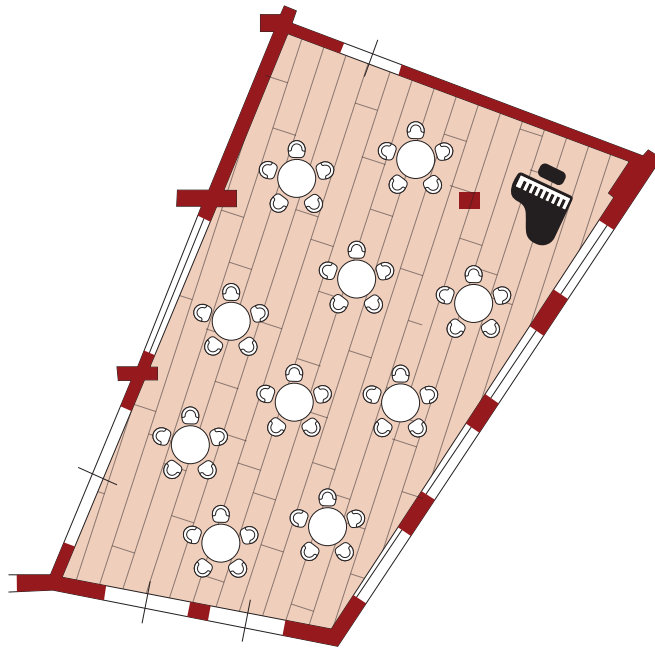

SALA PIANOFORTE

SALE	SUPERFICIE MQ	Teatro	Ferro di Cavallo	Tavolo Imperiale	Cabaret	Cocktail
SALA PIANOFORTE	104	60	25	26	60	50

DOTAZIONE PER OGNUNA DELLE 2 SALE MEETING

luce naturale

wi-fi

schermo e video proiettore

lavagna a fogli mobili

notes e matite

acqua e caramelle

leggio

microfoni wireless

impianto audio