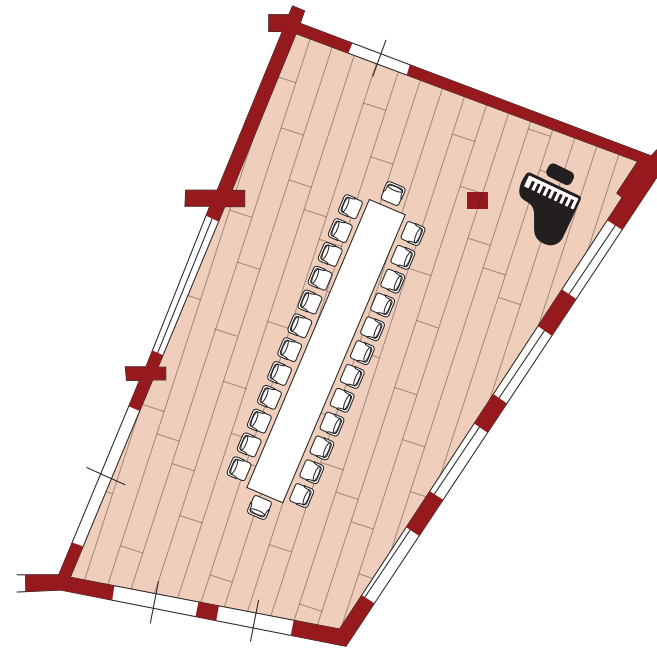

SALA PIANOFORTE

SALE	SUPERFICIE MQ	Teatro	Ferro di Cavallo	Tavolo Imperiale	Cabaret	Cocktail
SALA PIANOFORTE	104	60	25	26	60	50

DOTAZIONE PER OGNUNA DELLE 2 SALE MEETING

luce naturale

wi-fi

schermo e video proiettore

lavagna a fogli mobili

notes e matite

acqua e caramelle

leggio

microfoni wireless

impianto audio